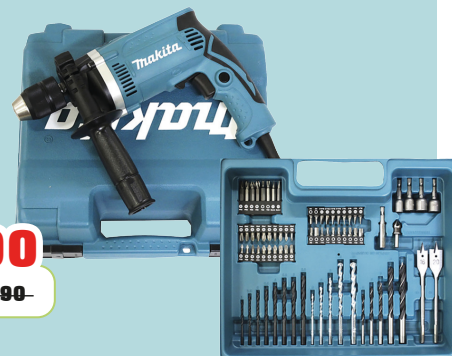

18V 5AH

+ carica batterie

429,00

-22% ~~470,00~~

Cod. 98578767

SET TRAPANO A PERCUSSIONE + KIT ACCESSORI HP1631KX3

Potenza 710W

Impugnatura

laterale,

74 accessori

129,90

-13% ~~149,90~~

Cod. 98483212

CARRIOLA A BATTERIA SENZA VASCA

18 V

Dimensioni 51,8P x 41,7l x 35,4H cm